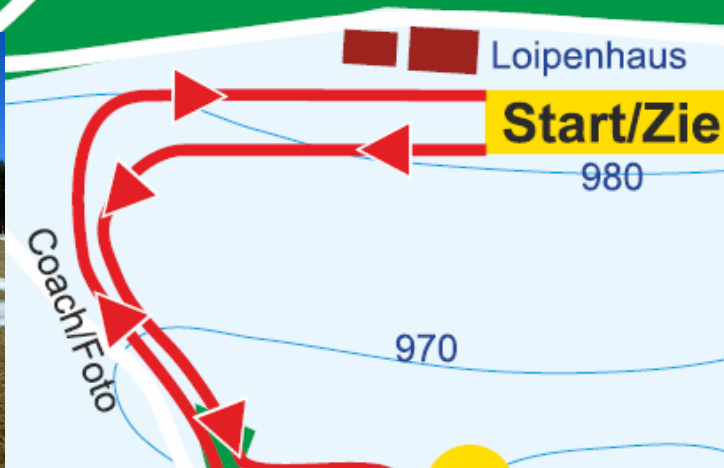

SCHWARZWALDPOKAL Schonach

FIS WELTCUP Nordische Kombination

präsentiert von VISSMANN

17.-19. März 2017

HP

LP

Coach/Foto

Start/Ziel

Loipenhaus

0,5 km

1010

990

1000

990

970

980